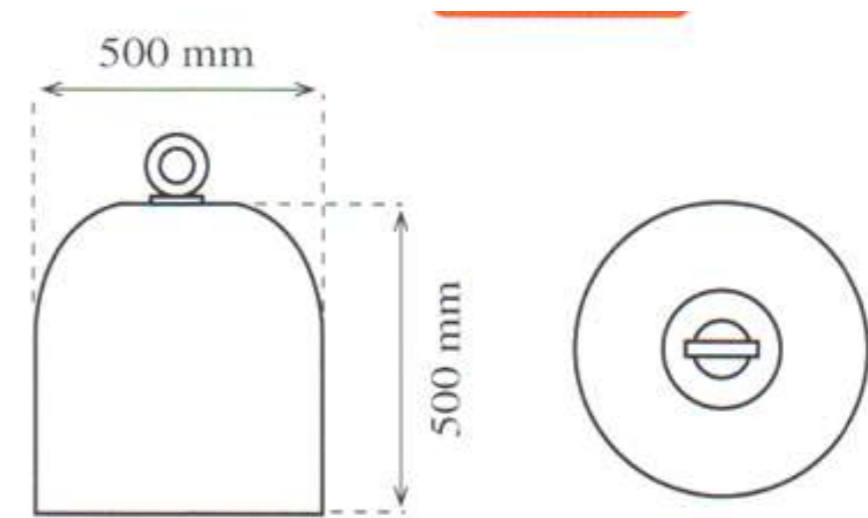

## **Dimensioni:**

base Ø mm. 500

altezza mm. 500

peso kg. 165

## **Finiture**

Grigio

Tipo Pietra Lavica

Bianco

***Dissuasore  
Nano/F***

**Munito di foro mm. 60 per ancoraggio paletto  
N. 2 boccole per ancoraggio catena**

**Dimensioni:**

base Ø mm. 500

altezza mm. 500

peso kg. 165