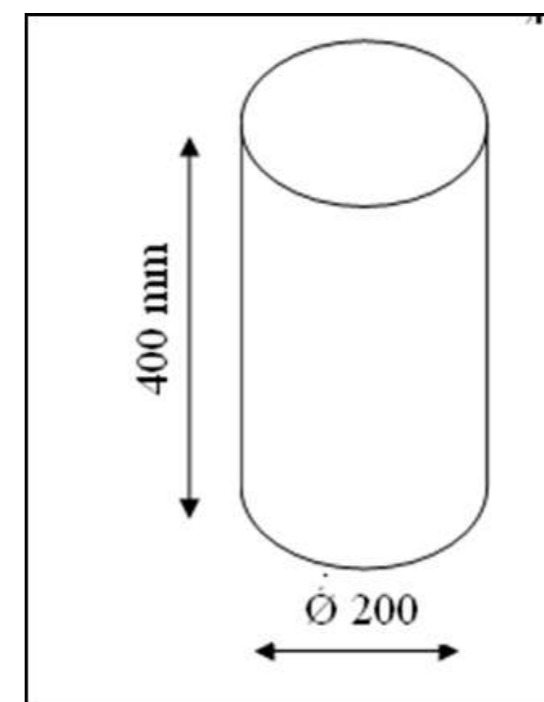

# *Dissuasore Stelo*

**Boccola M/14 per ancoraggio al suolo**

**Dimensioni:**

base Ø mm. 200

altezza mm. 400

peso kg. 32

**Finiture**

Grigio

Tipo Pietra Lavica

Bianco