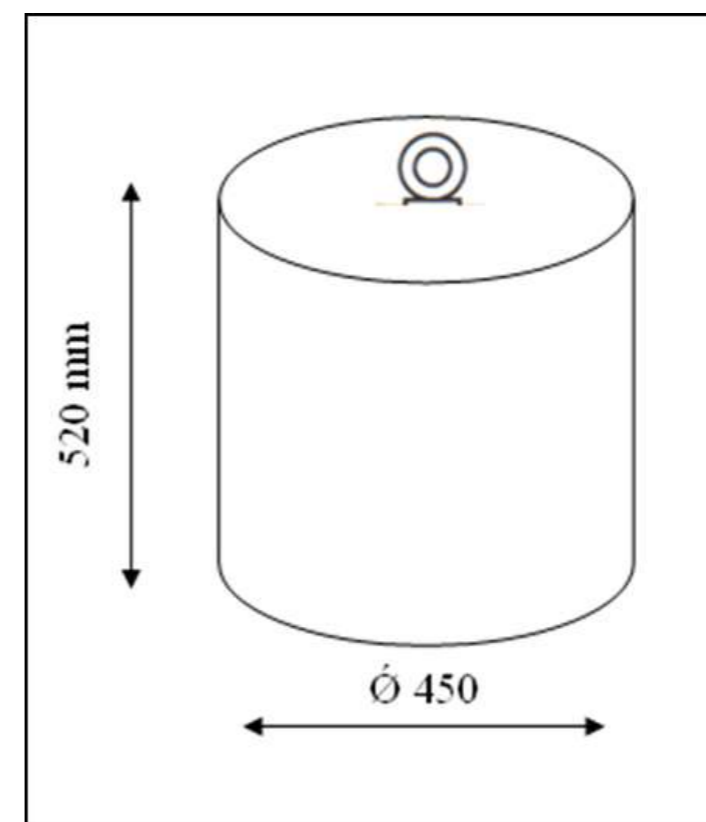

Dissuasore Sigma

Munito di Golfare M/12 per ancoraggio caten

Dimensioni:

base Ø mm. 450

altezza mm. 520

peso kg. 200

Finiture

Grigio

Tipo Pietra Lavica

Bianco